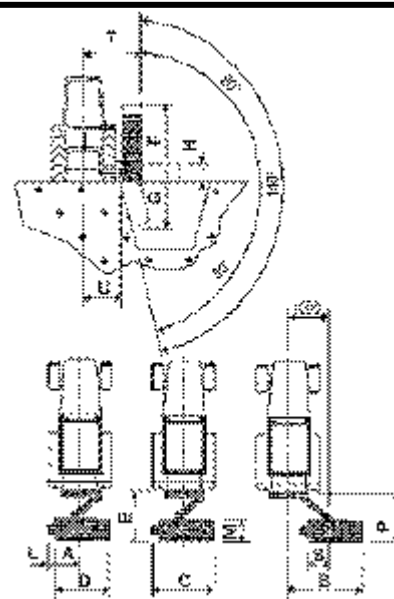

## Liaison parallélogramme

## Travail Multi-positions

La cinématique particulièrement adaptée pour ce type d'utilisation offre un dégagement facile et rapide sans manœuvre du tracteur.

Montage avec bagues et graisseurs sur toutes les articulations.

- Travail en fossé jusqu' à 50°
- Travail horizontale avec déport parallélogramme hydraulique
- Travail vertical 90°

BA Garden pour micro tracteur		135	155
Inclinaison hydraulique verticale/fossé	°	90 / 50	90 / 50
Type d'attelage		Cat. I	Cat. I
Roue libre dans le boîtier		série	série
Cardan		série	série
A	cm	72	72
B	cm	186	209
C	cm	140	163
D	cm	132	155
E	cm	104	104
F	cm	140	163
G	cm	69	85
H	cm	30	30
L	cm	8	8
M	cm	52	52
P	cm	130	130
S	cm	47	47
T	cm	123	123
U	cm	73	73
Largeur de travail	cm	132	155
Nombre de fléaux Y		64	80
Nombre de support de couteaux		32	40
Équipement hydraulique nécessaire		1 SE + 1 DE	1 SE + 1 DE
∅ rotor sans couteaux	mm	89	95
∅ rotor avec couteaux	mm	280	280
Roulements oscillant dble rangée sur rotor		série	série
Épaisseur du tube rotor	mm	8	10
Vitesse périphérique du rotor	m/s	45,2	
Vitesse de rotation du rotor	Tr/mn	3078	3078
Régime prise de force	mm	540 tr/min	540 tr/min
∅ du rouleau palpeur	mm	101	101
Poids broyeur	kg	210	230
Puissance tracteur mini/maxi		15/25 ch/Din	15/25 ch/Din